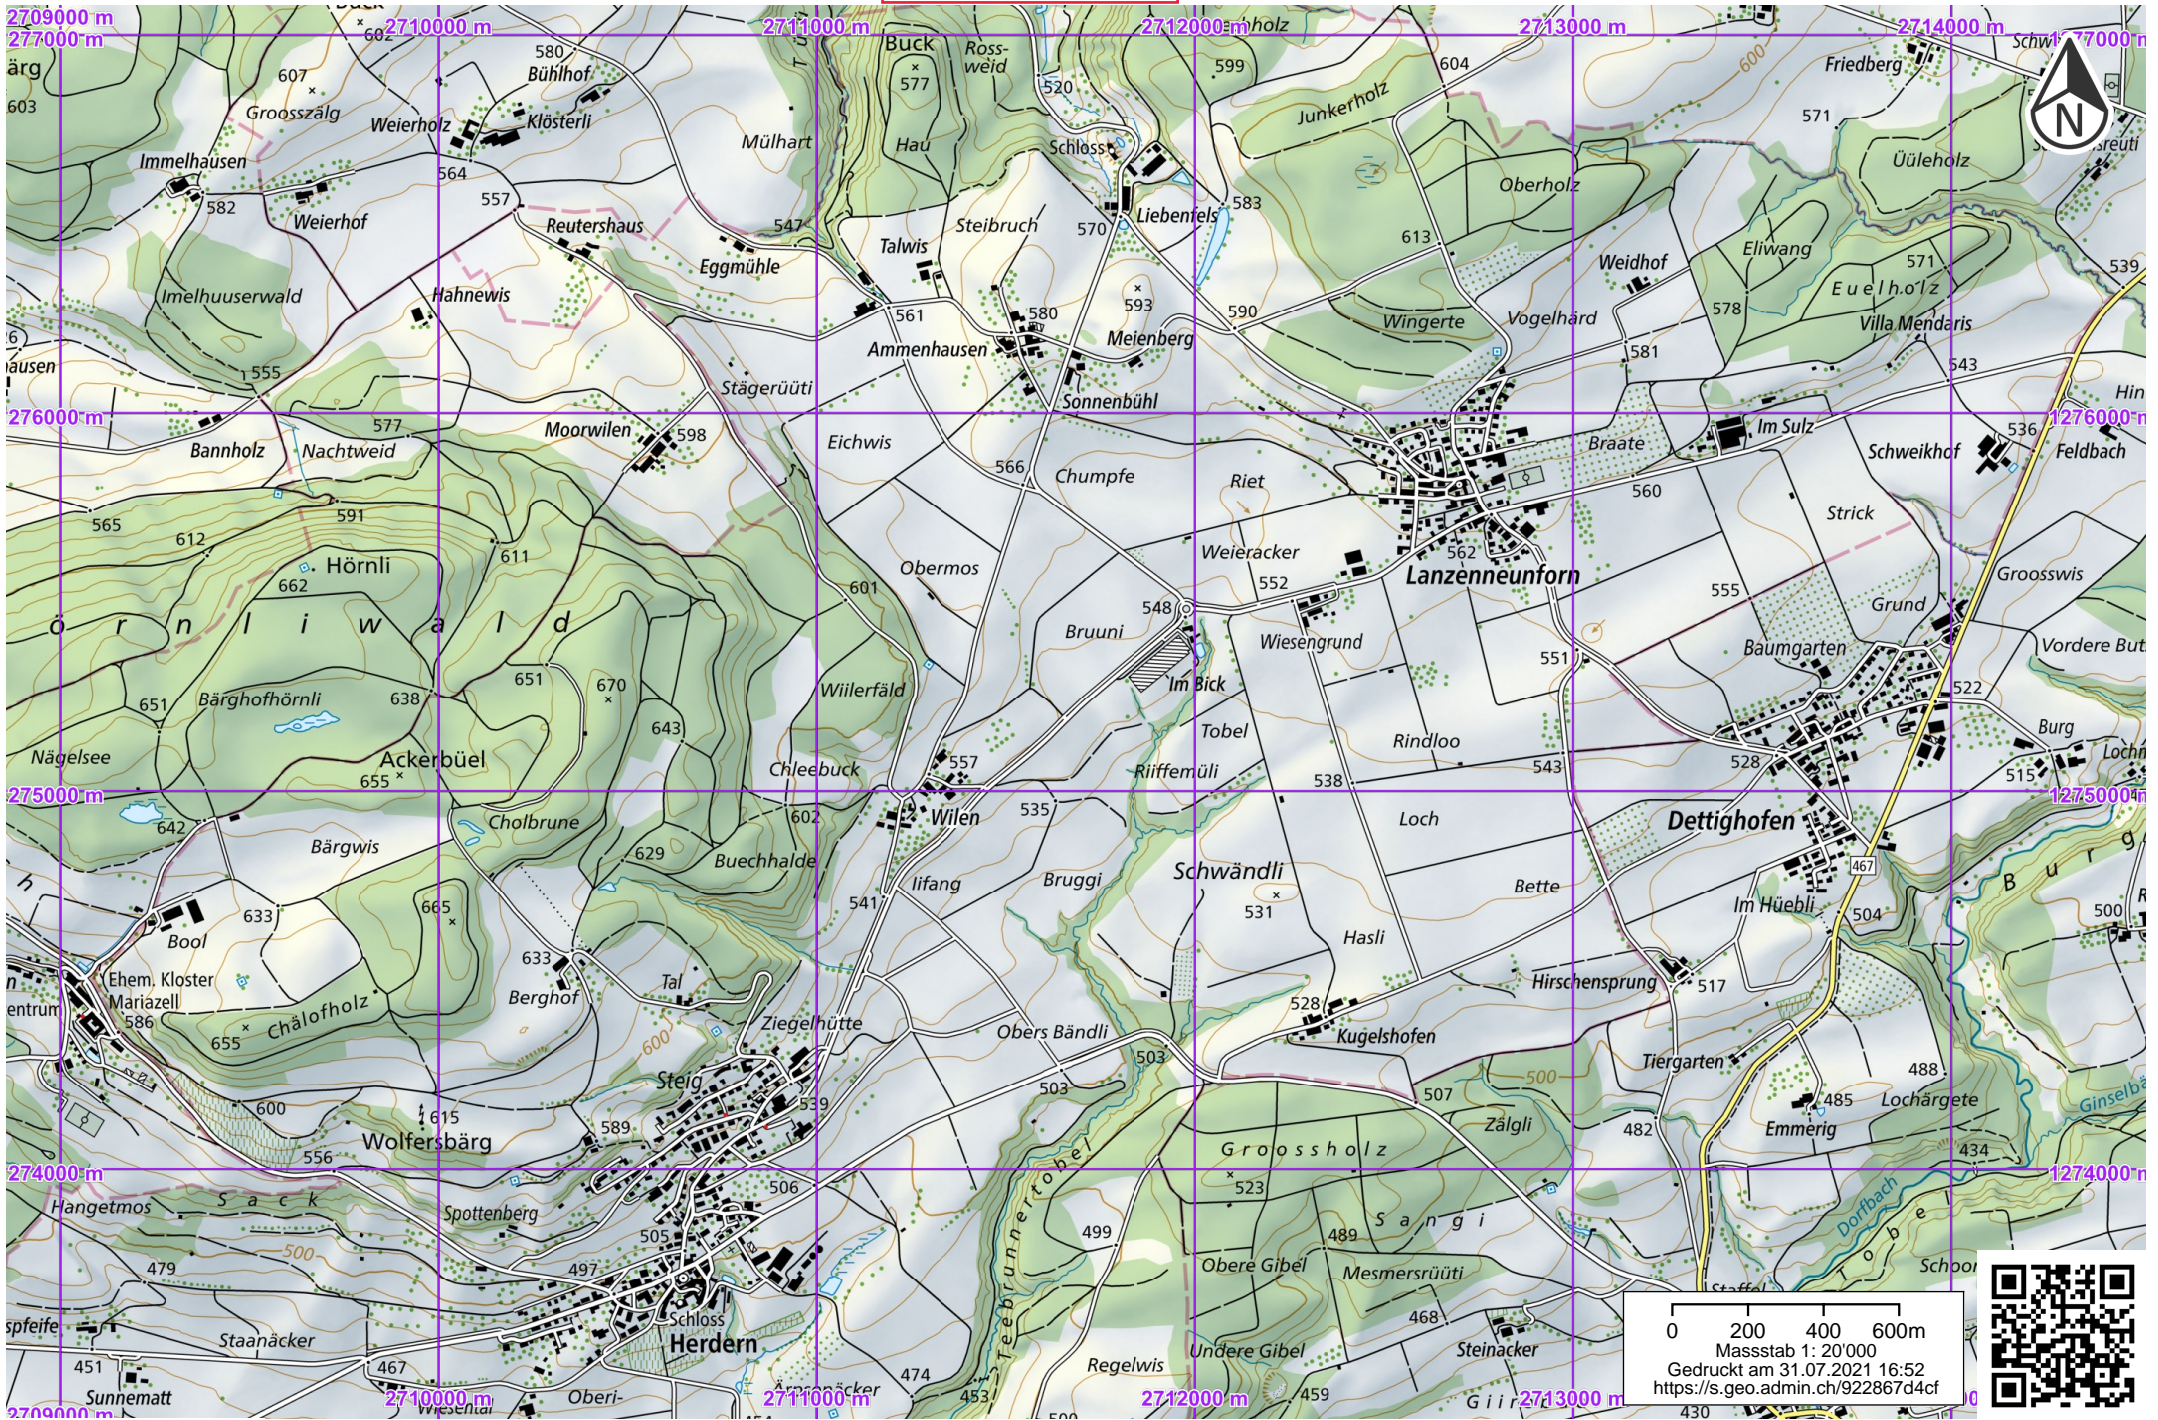

# Karten-Navigation 5

0 200 400 600m  
Massstab 1: 20'000  
Gedruckt am 31.07.2021 16:52  
<https://s.geo.admin.ch/922867d4cf>